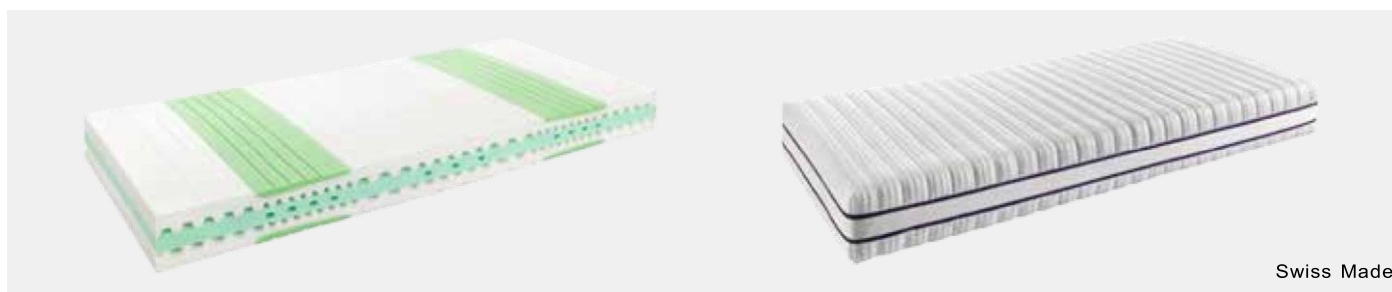

Dalia

light

- VORZÜGE** Allround Matratze mit perfekter Stabilität und Stützkraft. **Softschaum in der Schulterkomfortzone** für eine optimale Anpassung. Sehr gute Durchlüftung dank mehrzonigen Belüftungskanälen.
- KERN** 7-Zonen EvoPoreHRC-Schaum
- HÜLLE** Softlook mit seitlichem 3-Mesh-Lüftungsband, Boden- und Deckblatt abnehmbar
- AUFLAGEN**
- 500 g/m² Polyesterfaser, bei 60 °C waschbar, nicht tumblern
- 500 g/m² Wolle, bei 40 °C waschbar, nicht tumblern
- MATRATZENHÖHE** 21 cm
- AUSFÜHRUNG** Weich / Fest / Extra fest

Art.-Nr.	Polyesterfaser	Wolle
Weich	518 041	518 051
Fest	518 042	518 052
Extra Fest	518 043	518 053

Nettoangebot inkl. Lieferung (Zürich und Agglomeration):

Grösse	80+90 cm	95+100 cm	120 cm	140 cm	160 cm	180 cm
190/200 cm	Fr. 595.-	Fr. 665.-	Fr. 795.-	Fr. 840.-	Fr. 925.-	Fr. 1120.-