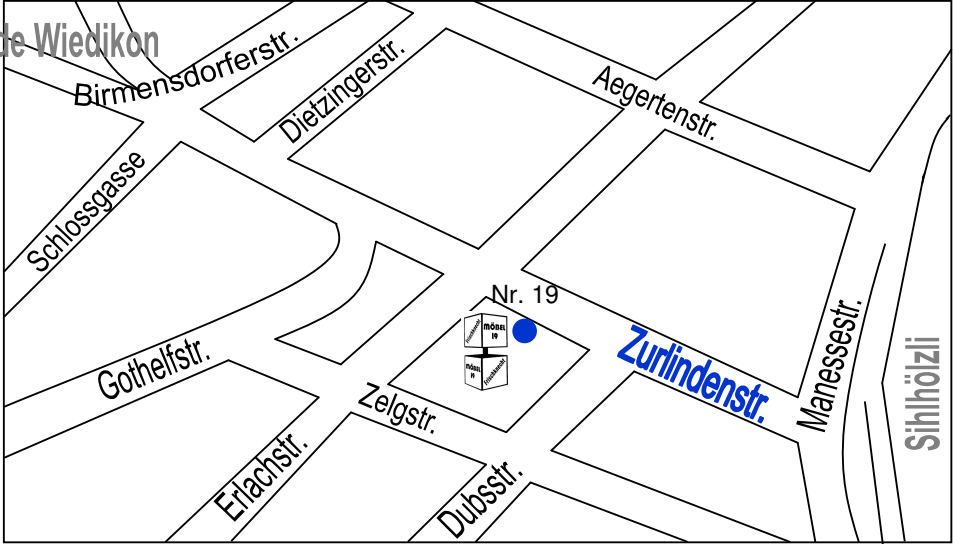

Schmiede Wiedikon

Autobahnauffahrt  
Richtung Chur